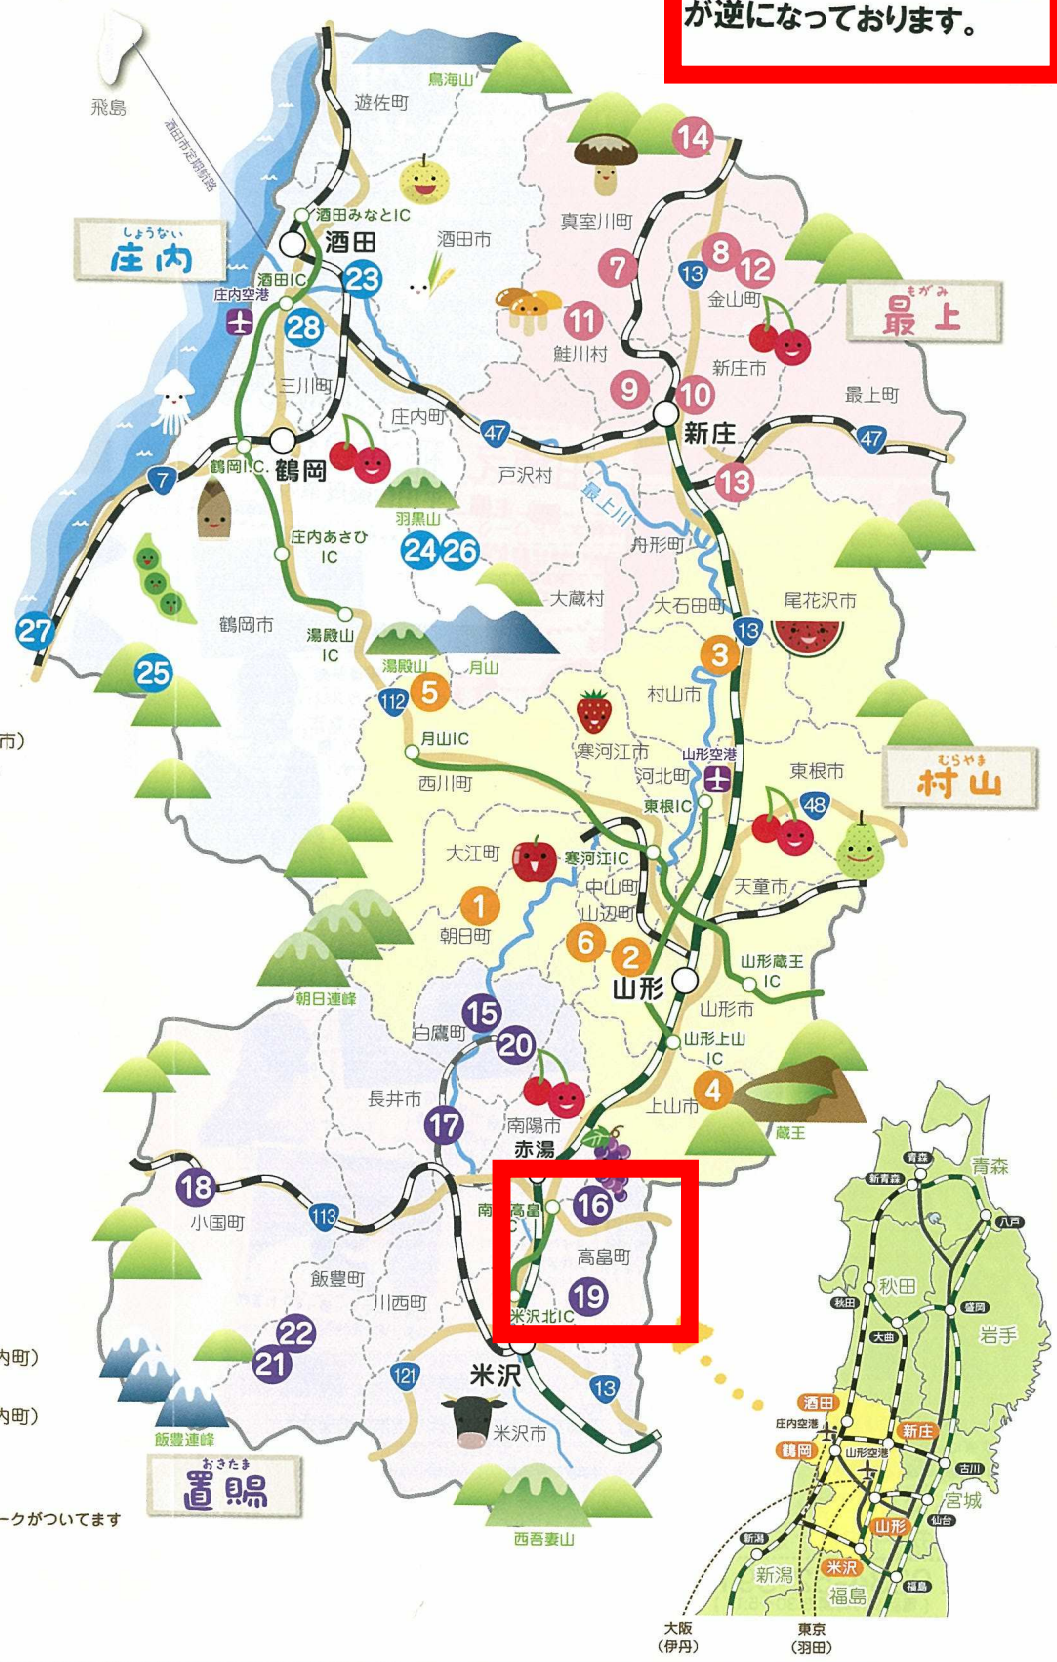

訂正：地図上16と19の位置が逆になっております。

- 村山
- 最上
- 置賜
- 庄内

- 村山**
 - 1 蜜ロウソク作り体験 ハチ蜜の森キャンドル (朝日町)
 - 2 漬物作り体験・味噌作り体験 さとみの漬物講座 (山形市)
 - 3 じゅんさい摘み取り体験 大高根じゅんさい採取組合 (村山市)
 - 4 牧場体験・バター作り体験 蔵王マウンテンファーム (上市市)
 - 5 プナの森半日体験コース 県立自然博物館 (西川町)
 - 6 ハーブ石けん作り 遊知夢(あんちーむ) (山辺町)
- 最上**
 - 7 伝承野菜 甚五右衛門芋の芋掘りと芋煮体験 森の家 (真室川町)
 - 8 本藍染体験 暮らし考房 (金山町)
 - 9 パームクーヘン作り 鮭川村エコパーク (鮭川村)
 - 10 パラのアレンジ制作 小島園芸 (新庄市)
 - 11 原木なめこの植菌体験 木の根坂 (鮭川村)
 - 12 木工クラフト体験 木もれび館 (金山町)
 - 13 流しそうめん体験 佐藤農園 (舟形町)
 - 14 母子鬼山峠物語トレッキング 甌山探求会 (真室川町)
- 置賜**
 - 15 和紙手漉き体験 深山和紙センター (白鷹町)
 - 16 豆腐作り体験 ゆうきの里さんさん (高畠町)
 - 17 縄文村スノーシュー・ハイキング はっぱ塾 (長井市)
 - 18 森林セラピー 小国町産業振興課 (小国町)
 - 19 栗ひろい収穫体験 こもれびの杜 (高畠町)
 - 20 紅花染め体験 紅花の館 (白鷹町)
 - 21 菅笠作り体験 中津川民宿 (飯豊町)
 - 22 天然山菜採り体験 中津川民宿 (飯豊町)
- 庄内**
 - 23 田植え・稲刈り体験 平田体験農業の会 (酒田市)
 - 24 砂金掘り体験 庄内町グリーン・ツーリズムの会 (庄内町)
 - 25 しな織コースター作り 関川しな織センター (鶴岡市)
 - 26 イワナつかみ取り体験・月山トレッキング 庄内町グリーン・ツーリズムの会 (庄内町)
 - 27 イカの一夜干し体験 鼠ヶ関港鮮魚センター (鶴岡市)
 - 28 笹巻き作り体験 加考アグリ (酒田市)

オススメマーク解説 *各体験のタイトル部分に「こんな人にオススメ!」のマークがついています
 (F) ファミリー (C) 子供会 (C) カップル (W) 女性同士 (S) シニア